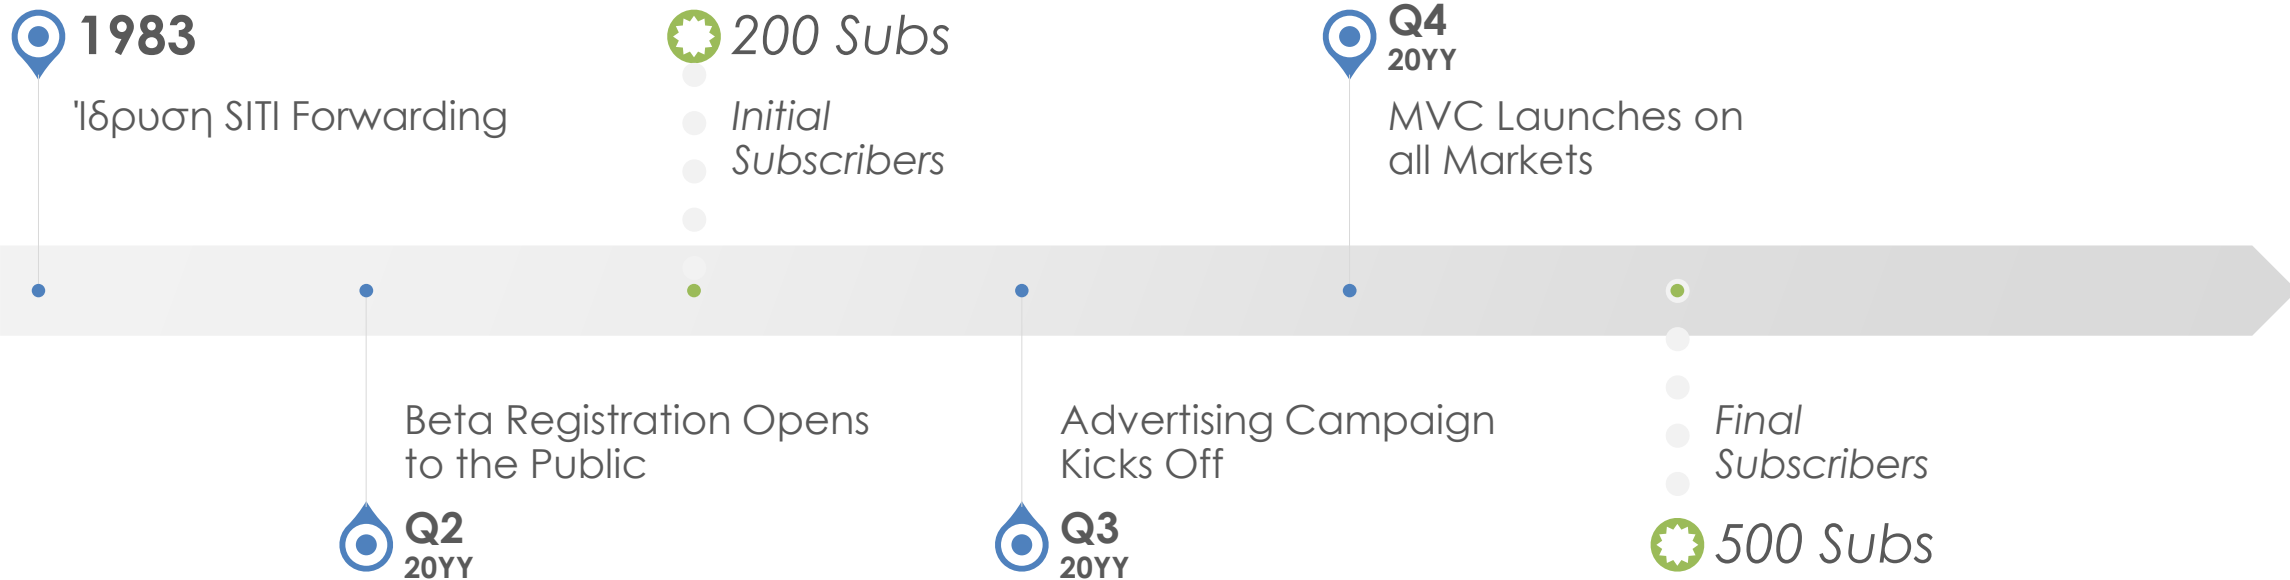

Milestones

Portfolio

The image features a dark grey horizontal band at the bottom. On the right side of this band, there is an abstract geometric composition of overlapping triangles and polygons in shades of blue and red. The word 'Portfolio' is written in white, sans-serif font on the left side of the dark grey band.

Μέσος όρος
διάρκειας
συνεργασίας
με πελάτες:
21,75 έτη

Το συντομότερο
καταγεγραμμένο
transit time οδικής
μεταφοράς Ιταλία-
Αθήνα:
**22 ΩΡΕΣ πραγματικού
χρόνου**

Η εταιρεία μας
σε αριθμούς

Έδρα και εγκαταστάσεις